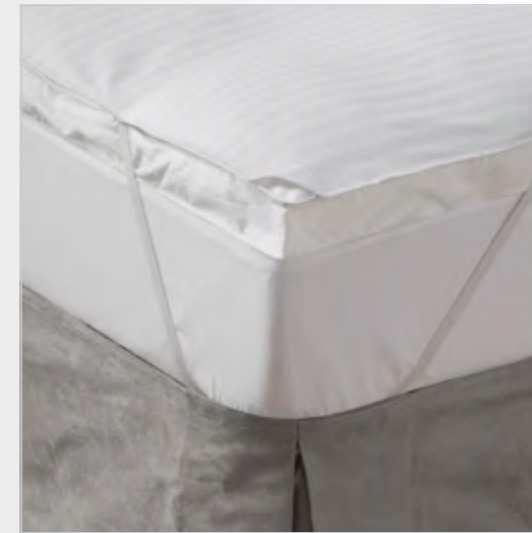

REF. SATEN PAMUK

Kompozisyon: %100 sanforlu pamuk.
Yapımı: Köşelerde lastikli 4 nokta ayarlı.
Güvenlik kaplamalı köşeler.
Renk: Beyaz.