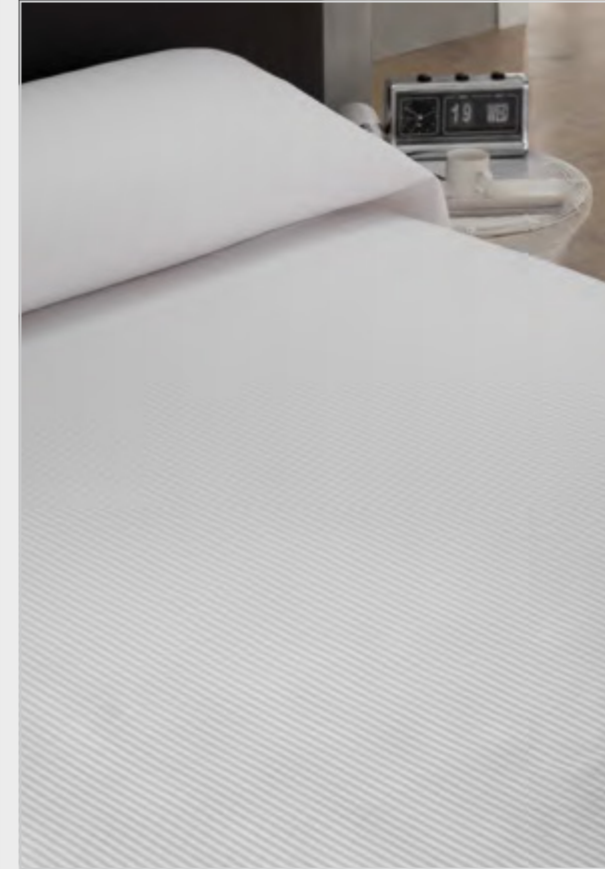

REF. STANLEY

Kompozisyon: %50 Polyester %50 Pamuk
Ağırlık: 195 gr/m2.
Yapımı: Mendil modeli (dikdörtgen)
1,5 cm paçalıdır.
Renk: Beyaz