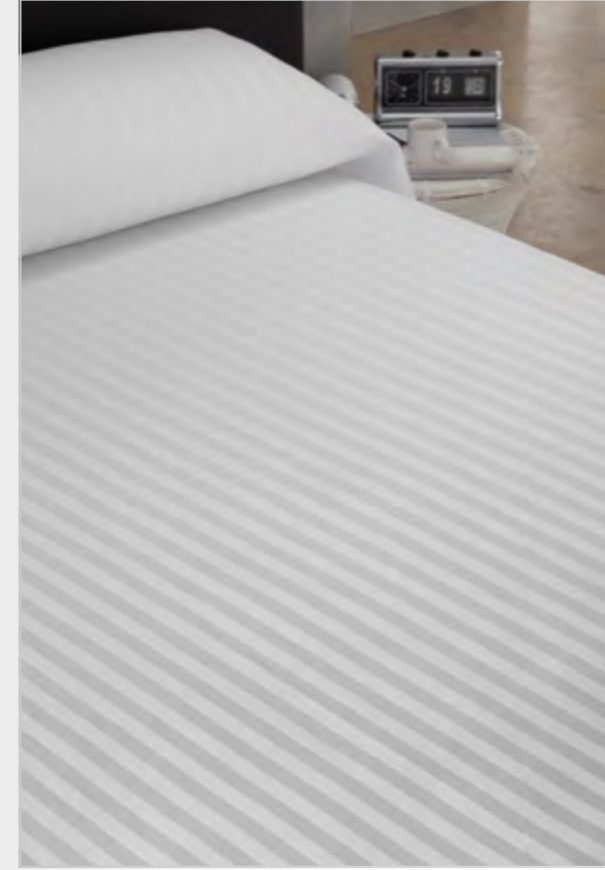

REF. LISTADA

Kompozisyon: %56 Polyester %44 Pamuk
Ağırlık: 285 gr/m2.
Yapımı: Mendil modeli (dikdörtgen)
1,5 cm paçalıdır.
Renk: Beyaz