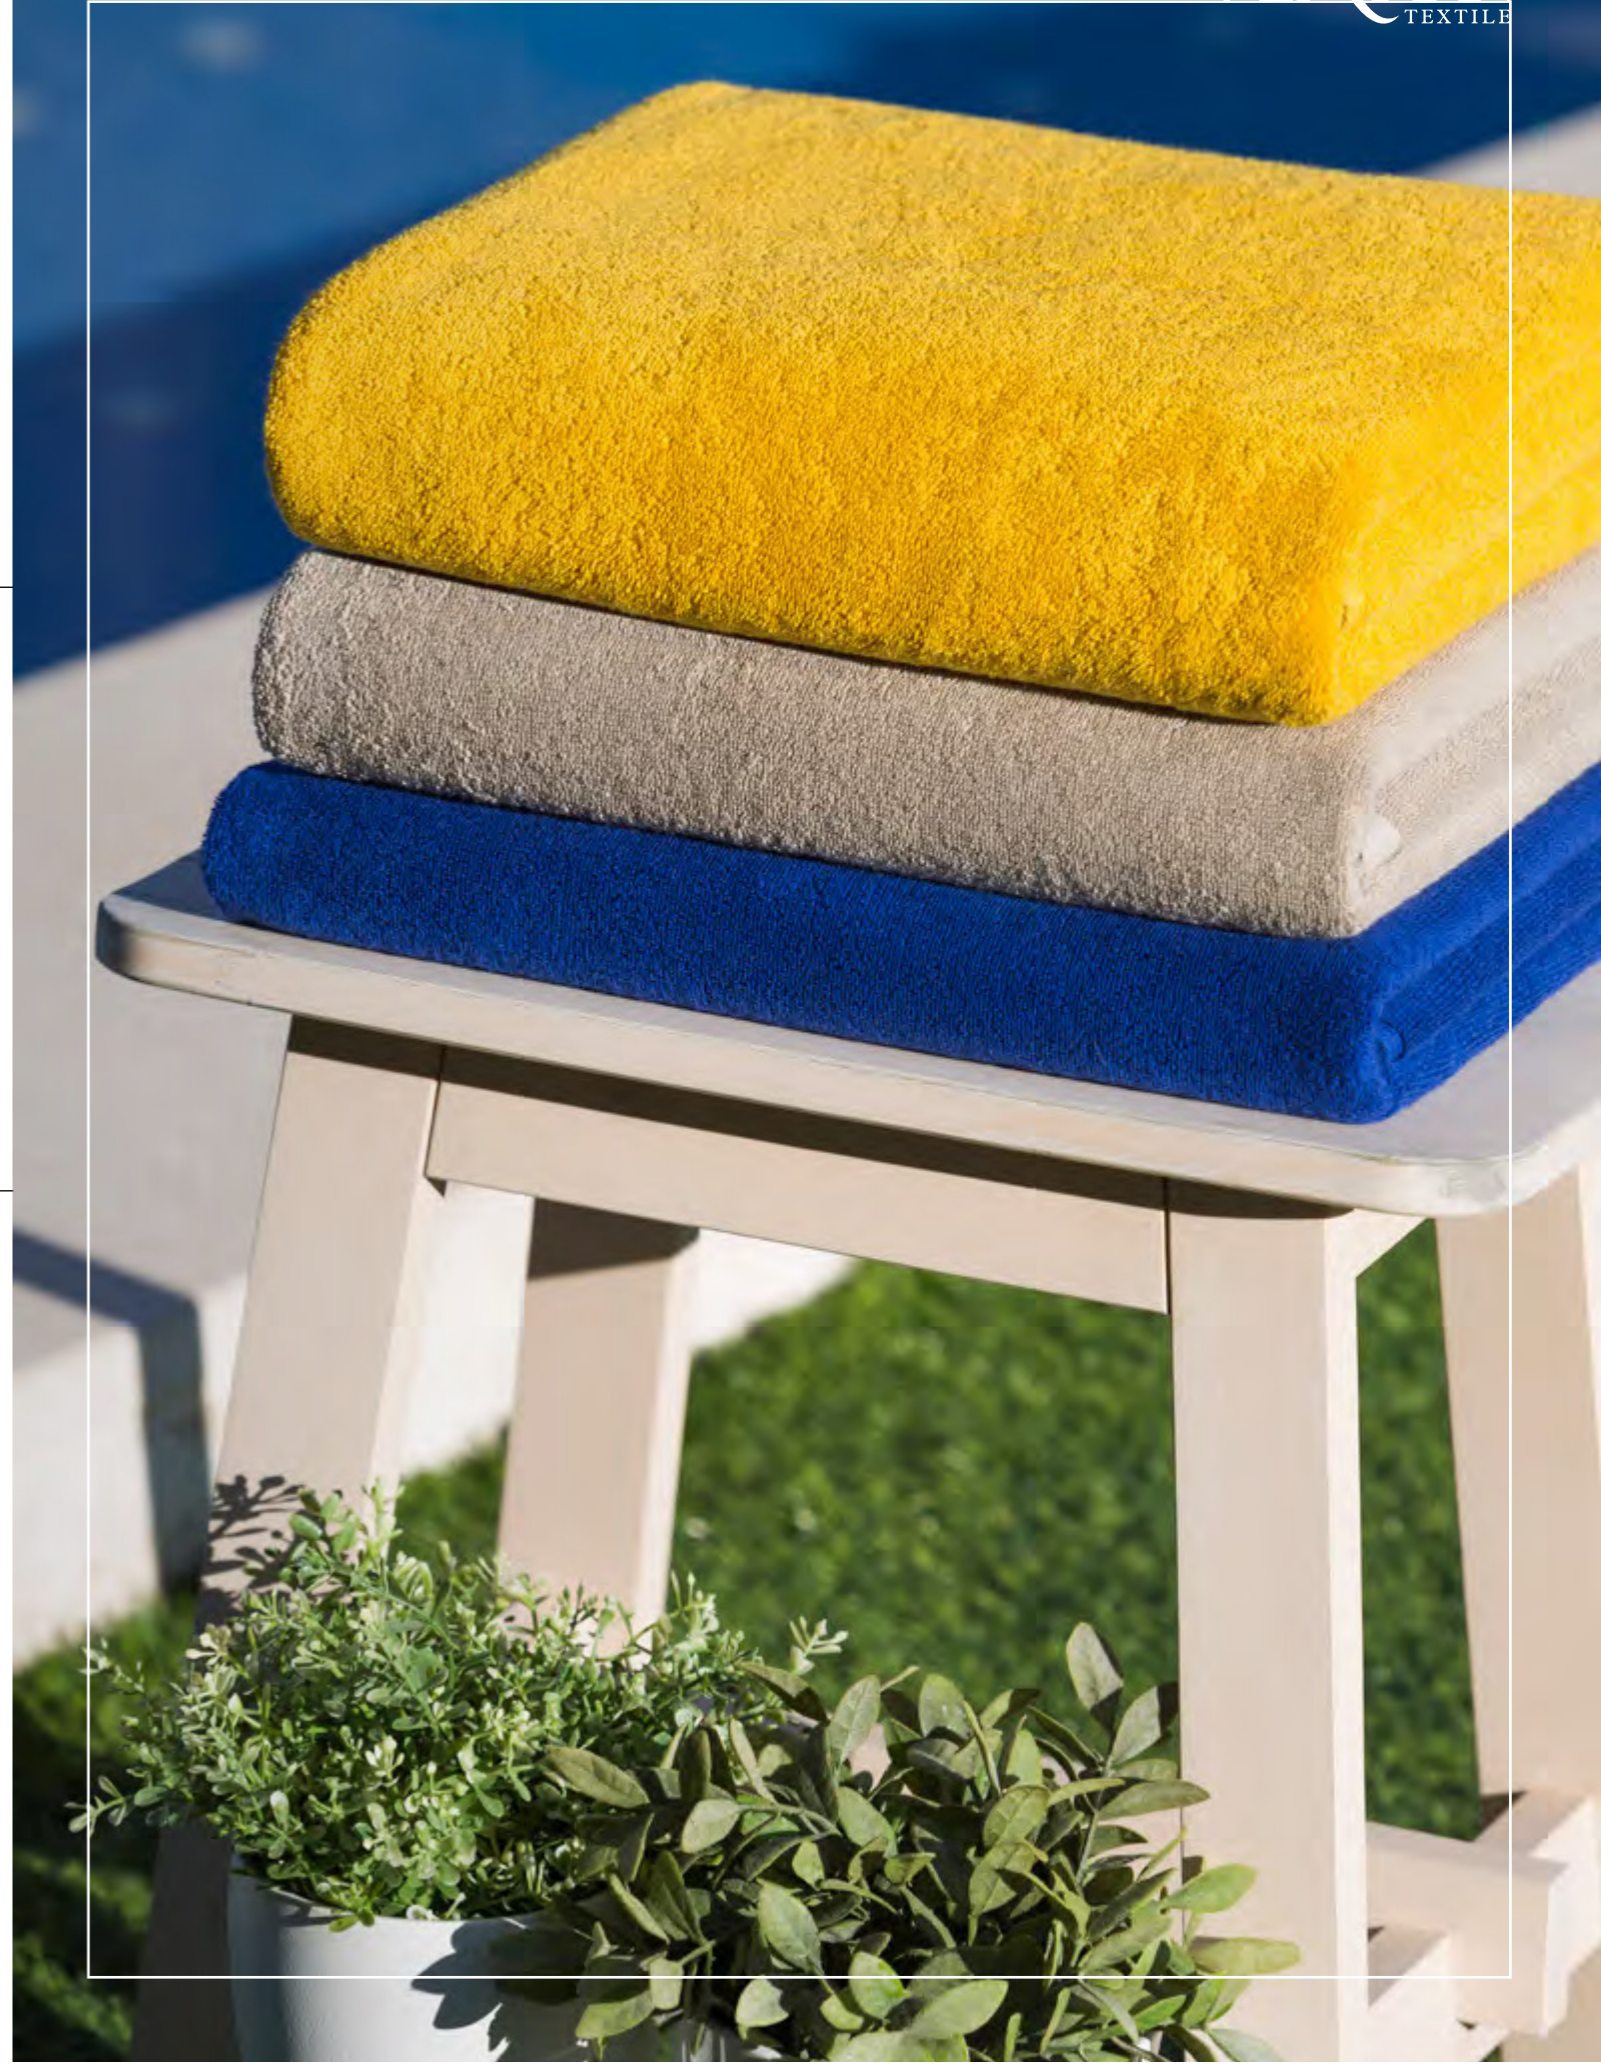

90 x 185cm
35" x 73"

HAVUZ HAVLUSU

%100 ekstra pamuk, geleneksel havlu kumaş.

Indantren iplik, maksimum sağlamlık.

Bej renk.

Şezlonglar ve hamaklar için mükemmeldir.

Birim ağırlığı 800 gr

80 x 200 cm
31" x 79"