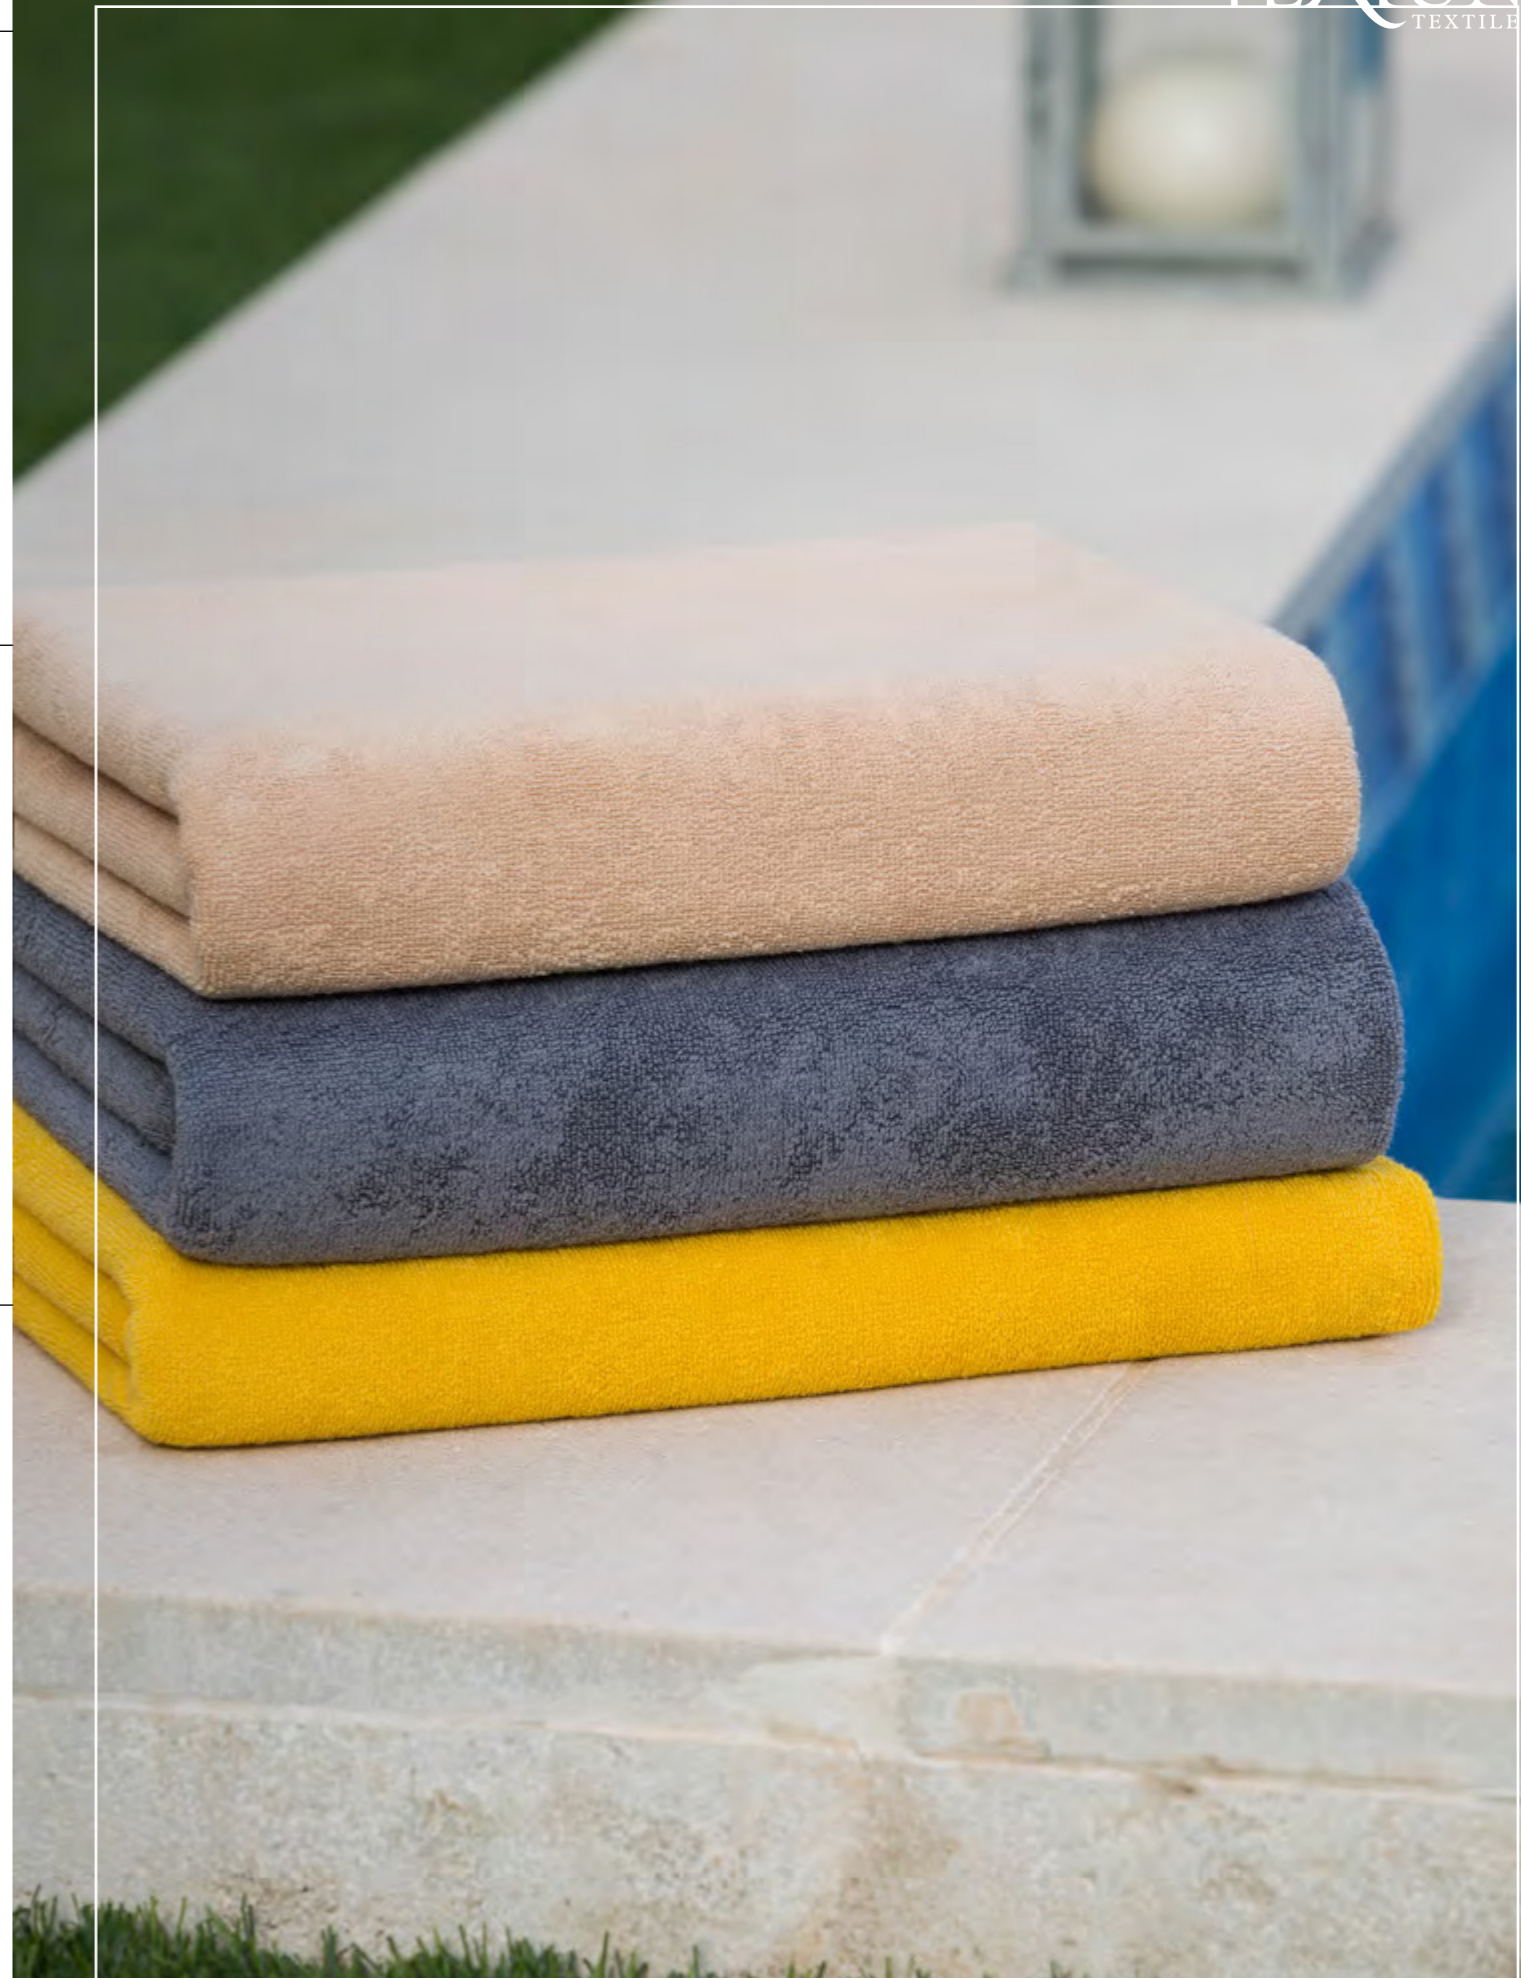

105 x 200 cm
41" x 79"

HAVUZ HAVLUSU

%100 ekstra pamuk, geleneksel havlu kumaş.

Indantren iplik, maksimum sağlamlık.

Mavi renk.

Çoklu kullanımlar: Spor salonları, saunalar, kaplıcalar, plajlar ve yüzme havuzları.