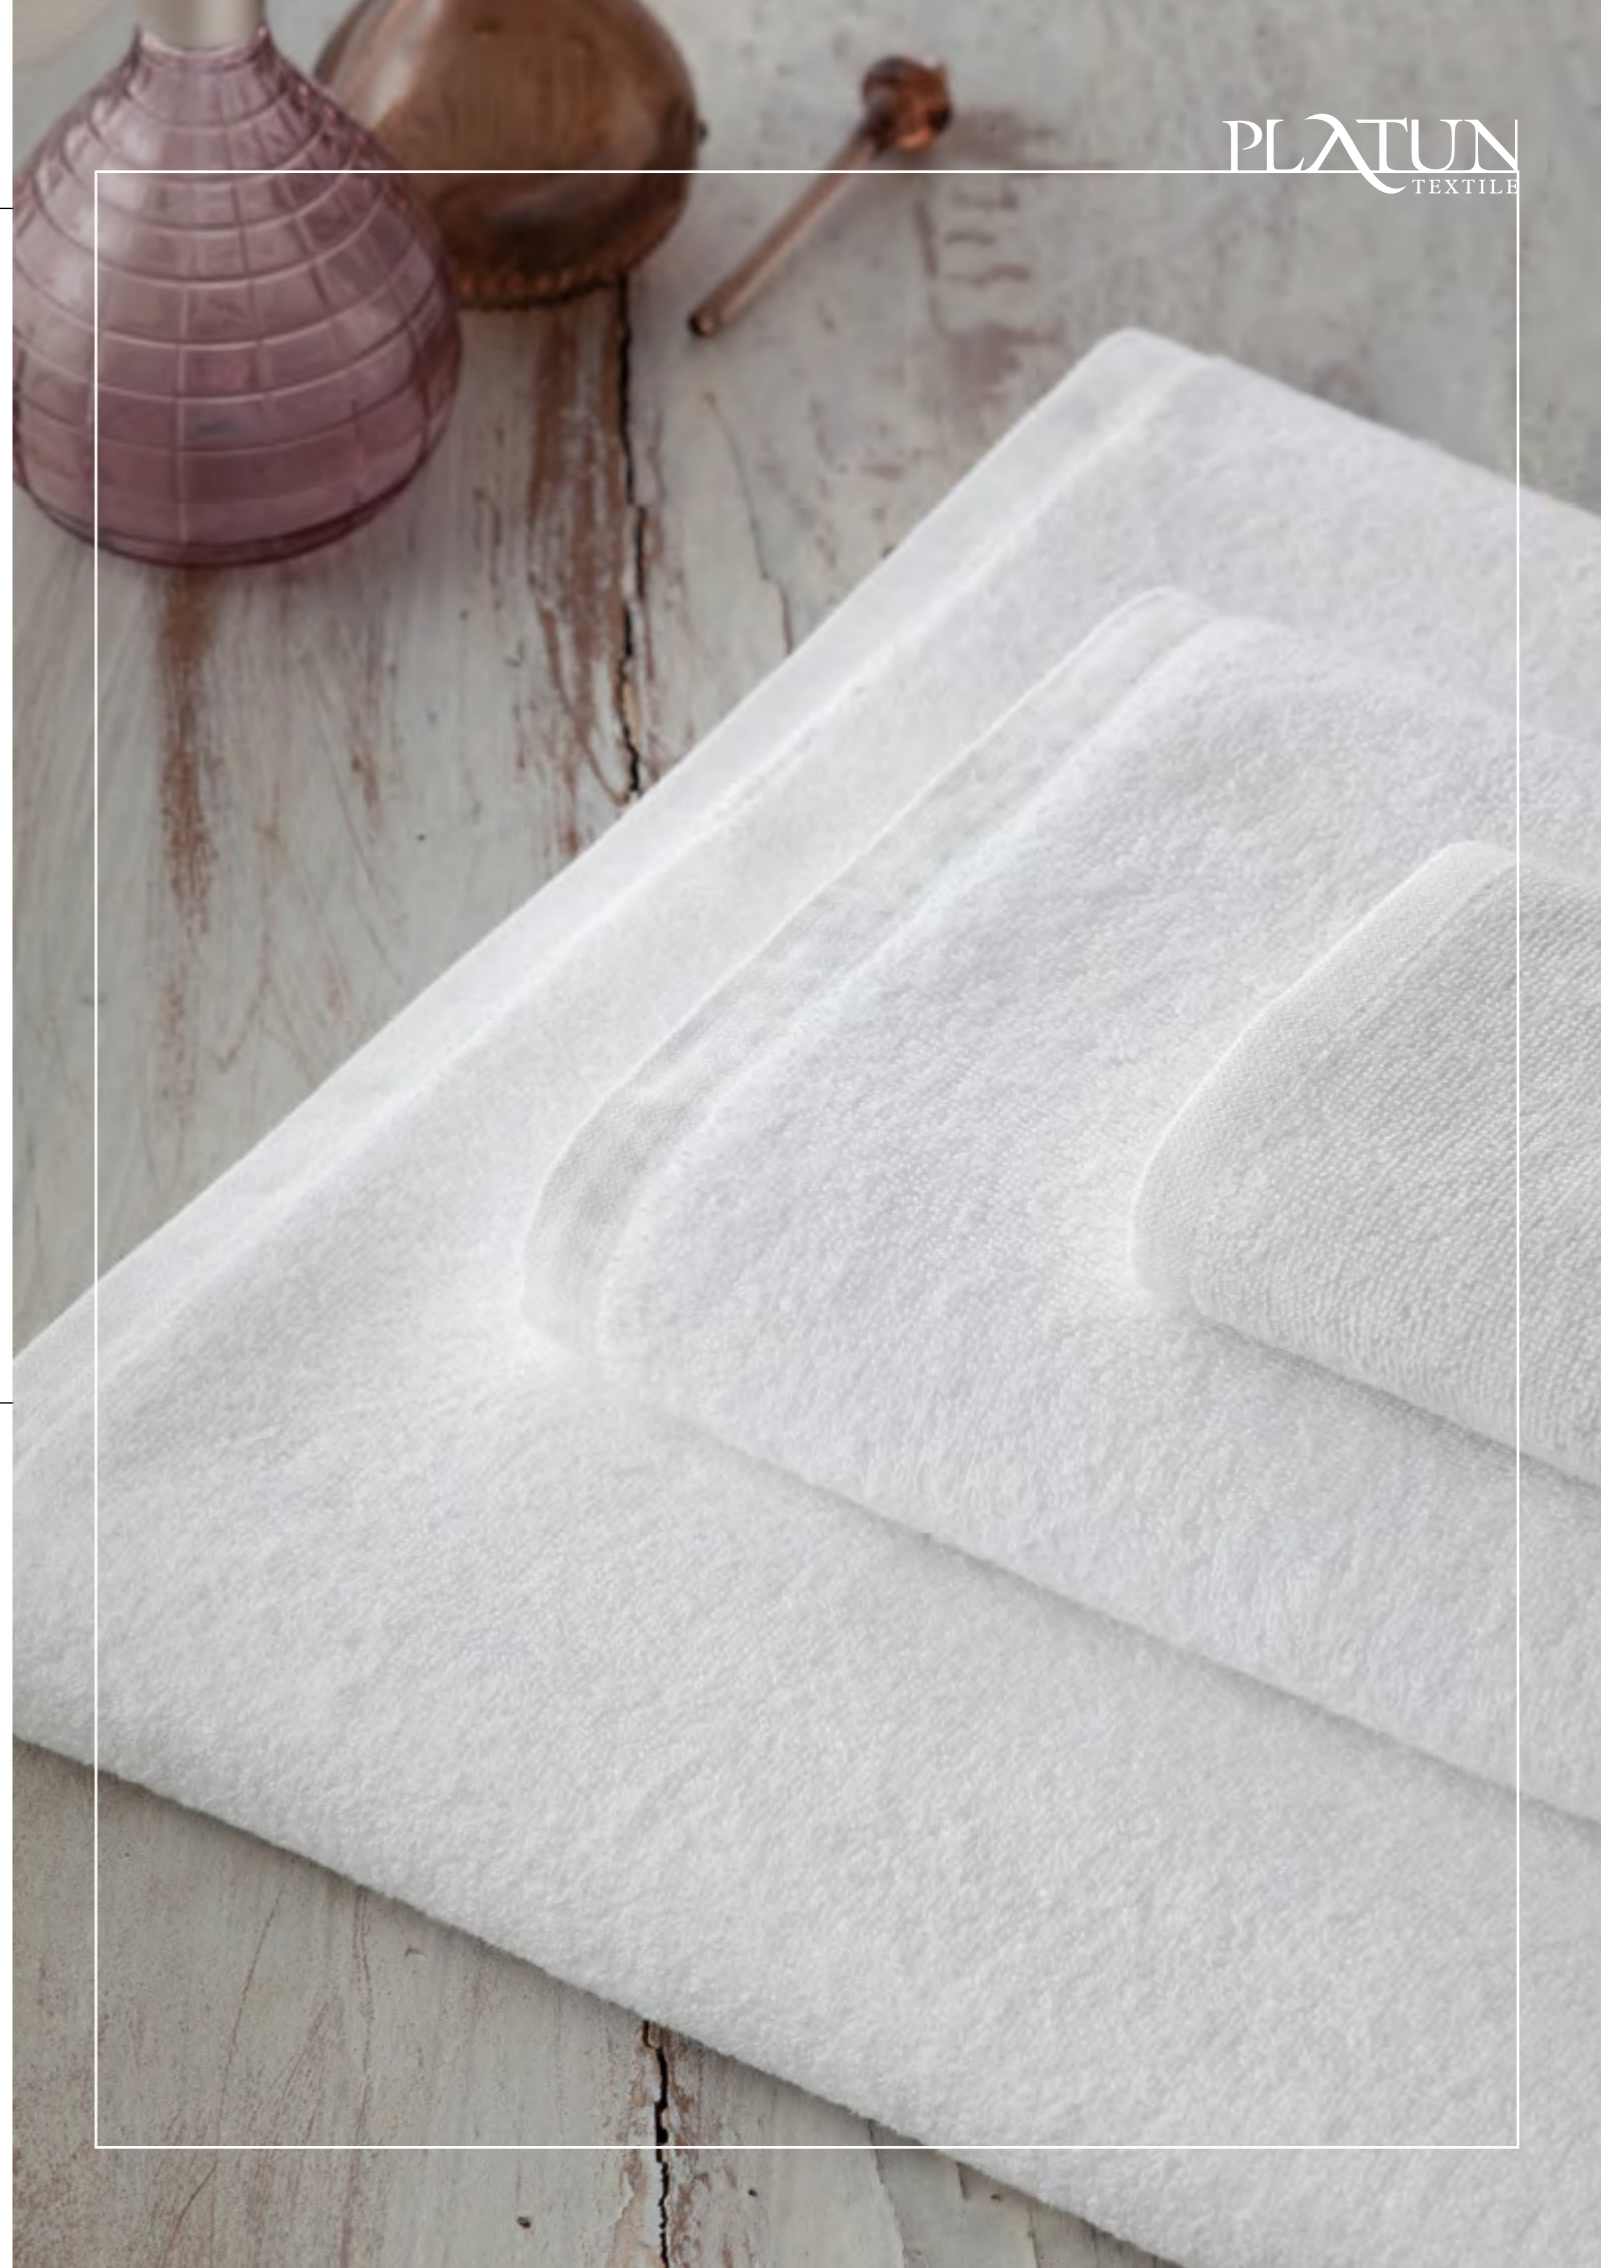

HAVLULAR

%100 ekstra pamuk,
Amerikan havlu kumaşı.
Beyaz renk.
Maksimum yumuşaklık, minimum büzülme.
Özel konfeksiyon.

100 x 160 cm
39" x 63"
560 gr/m²
Banyo havlusu

50 x 100 cm
20" x 39"
560 gr/m²
Lavabo havlusu

30 x 30 cm
12"x12"
520 gr/m²
Kozmetik havlusu

BANYO PASPASI

%100 ekstra pamuk,
Amerikan havlu kumaşı.
Beyaz renk.
Maksimum yumuşaklık, minimum büzülme.
Özel konfeksiyon.

50 x 80 cm
20" x 31"
700 gr/m²
Banyo paspası